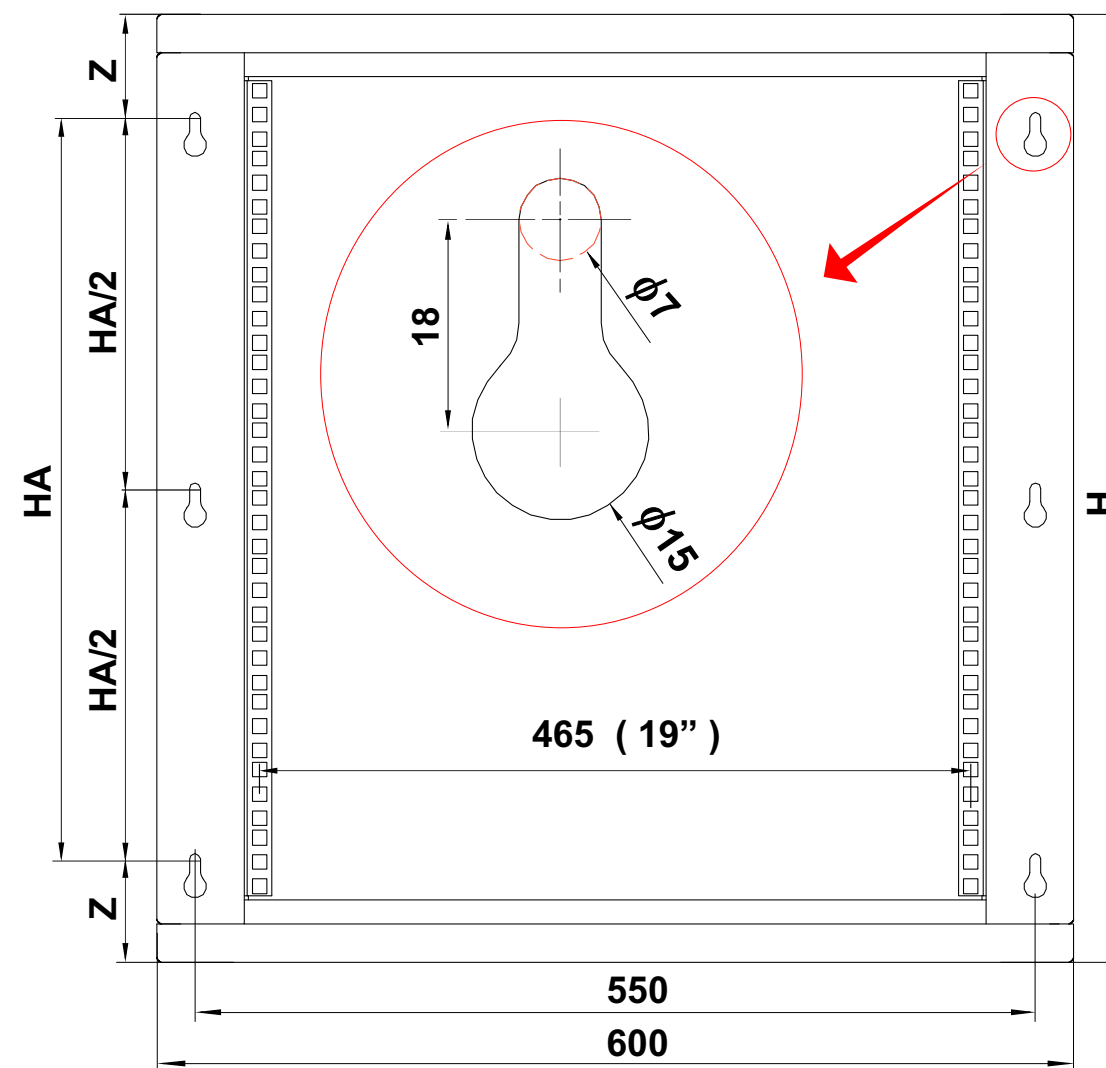

Raster 15 mm

Pogled zadaj-pritrdilne luknje

Opcija: Zadnja stena v primeru samostoječe omare.

OMARA	D	H	HA	HA/2	Z
6030 -6HE	300	353	220	0	66,5
6030 -9HE	300	487	350	0	68,5
6040 -6HE	400	353	220	0	66,5
6040 -9HE	400	487	350	0	68,5
6040 -12HE	400	620	485	0	67,5
6040 -15HE	400	753	620	0	66,5
6040 -18HE	400	887	750	0	68,5
6050 -12HE	500	620	485	0	67,5
6050 -15HE	500	753	620	0	66,5
6050 -18HE	500	887	750	0	68,5
6060 -12HE	600	620	485	0	67,5
6060 -15HE	600	753	620	0	66,5
6060 -18HE	600	887	750	0	68,5
6060 -21HE	600	1020	885	442,5	67,5