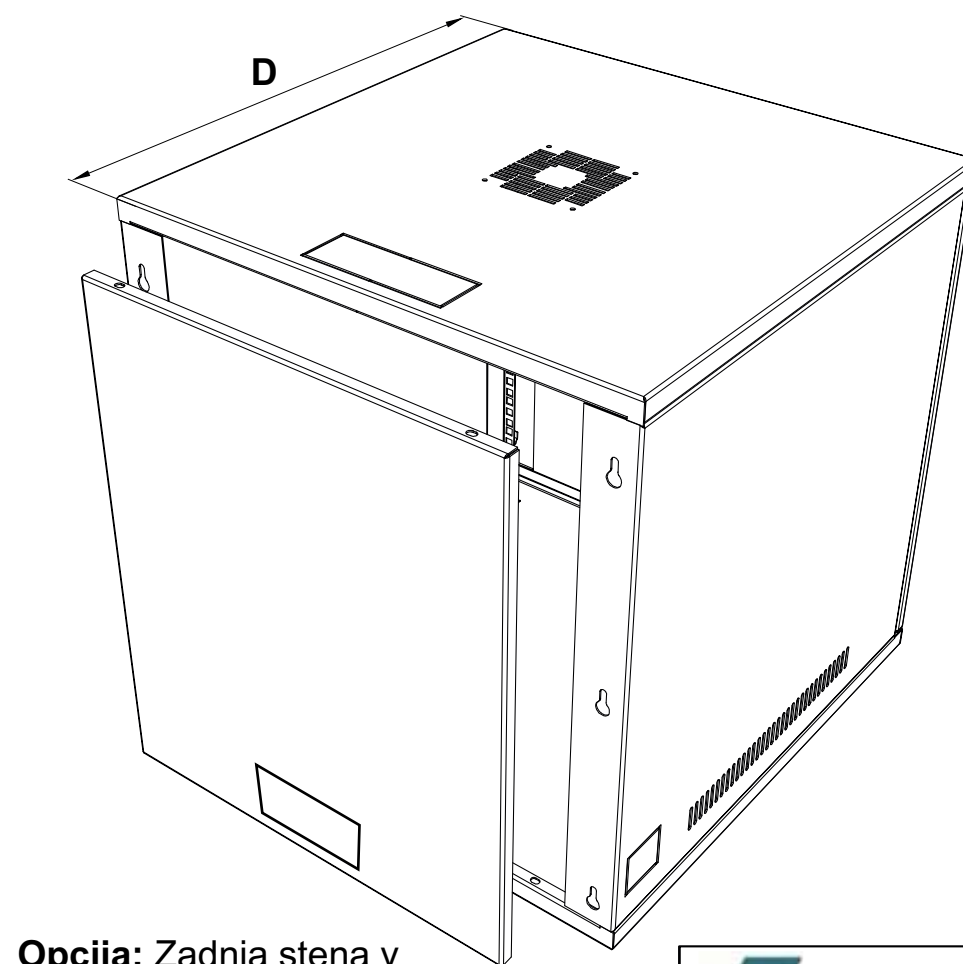

Raster 15 mm

Pogled zadaj-pritrdilne luknje

Opcija: Zadnja stena v primeru samostoječe omare.

OMARA	D	H	HA	HA/2	Z
6030 -6HE	300	353	220	0	66,5
6030 -9HE	300	487	350	0	68,5
6040 -6HE	400	353	220	0	66,5
6040 -9HE	400	487	350	0	68,5
6040 -12HE	400	620	485	0	67,5
6040 -15HE	400	753	620	0	66,5
6040 -18HE	400	887	750	0	68,5
6050 -12HE	500	620	485	0	67,5
6050 -15HE	500	753	620	0	66,5
6050 -18HE	500	887	750	0	68,5
6060 -12HE	600	620	485	0	67,5
6060 -15HE	600	753	620	0	66,5
6060 -18HE	600	887	750	0	68,5
6060 -21HE	600	1020	885	442,5	67,5